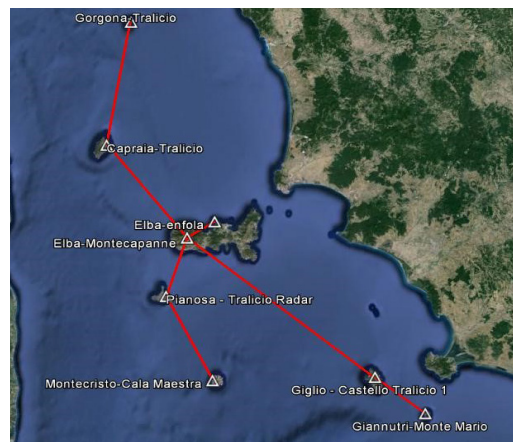

Schema geografico di dorsale 7GHz